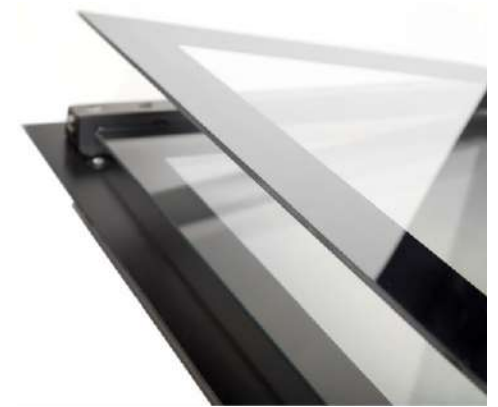

Утапливаемые поворотные переключатели в цвете титан

Дверца духовки: Тройное остекление (три термостойких стекла дверцы духовки). "Холодный фронт", безопасная эксплуатация. Удобная система снятия стекла. Панорамное внутреннее стекло.