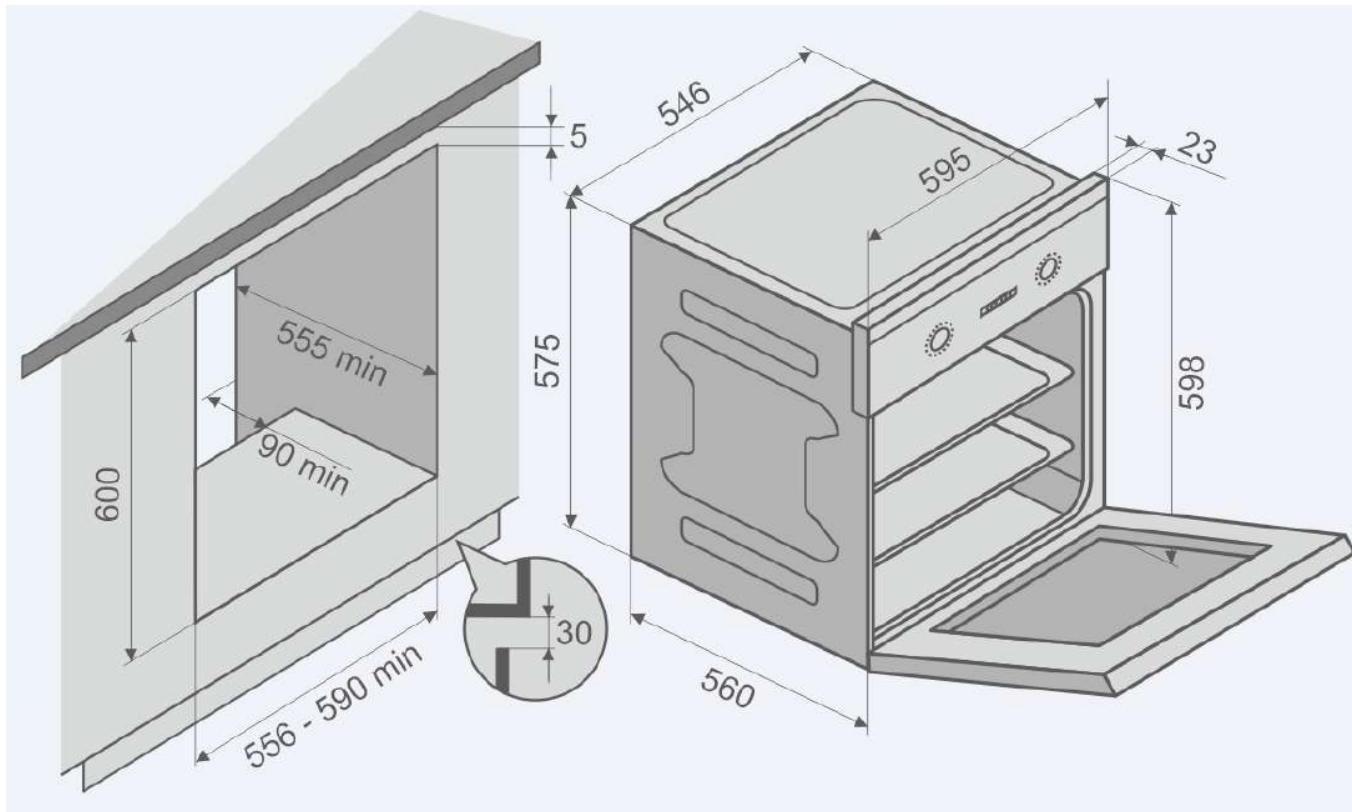

Съемная дверца духовки

Комплектация: Стандартный противень + решетка

Возможность дополнительной установки телескопических направляющих

SAGE

- Тип: Многофункциональный электрический встраиваемый духовой шкаф с конвекцией
- Ширина: 60 см
- Объем камеры: 67 литров
- Кол-во функций: 8 функций (гриль + турбо вентилятор + турбо нагревательный элемент) + освещение
- Материал панели управления: Полностью черное стекло
- Управление: Комбинированное, утапливаемые поворотные переключатели + цифровой дисплей с сенсорным управлением, белая индикация
- Фурнитура: Утапливаемые поворотные переключатели (Soft Touch пластик в цвете титан). Тонкая алюминиевая ручка дверцы
- Направляющие: Съемные хромированные боковые направляющие (5 уровней)
- Камера: Внутренняя полость черная эмаль легкой очистки
- Дверца духовки: Тройное остекление (3 стекла). Удобная система снятия стекол.
- Панорамное внутреннее стекло
- Комплектация: Стандартный противень + глубокий противень + решетка
- Телескопические направляющие: Одноуровневые в комплектации