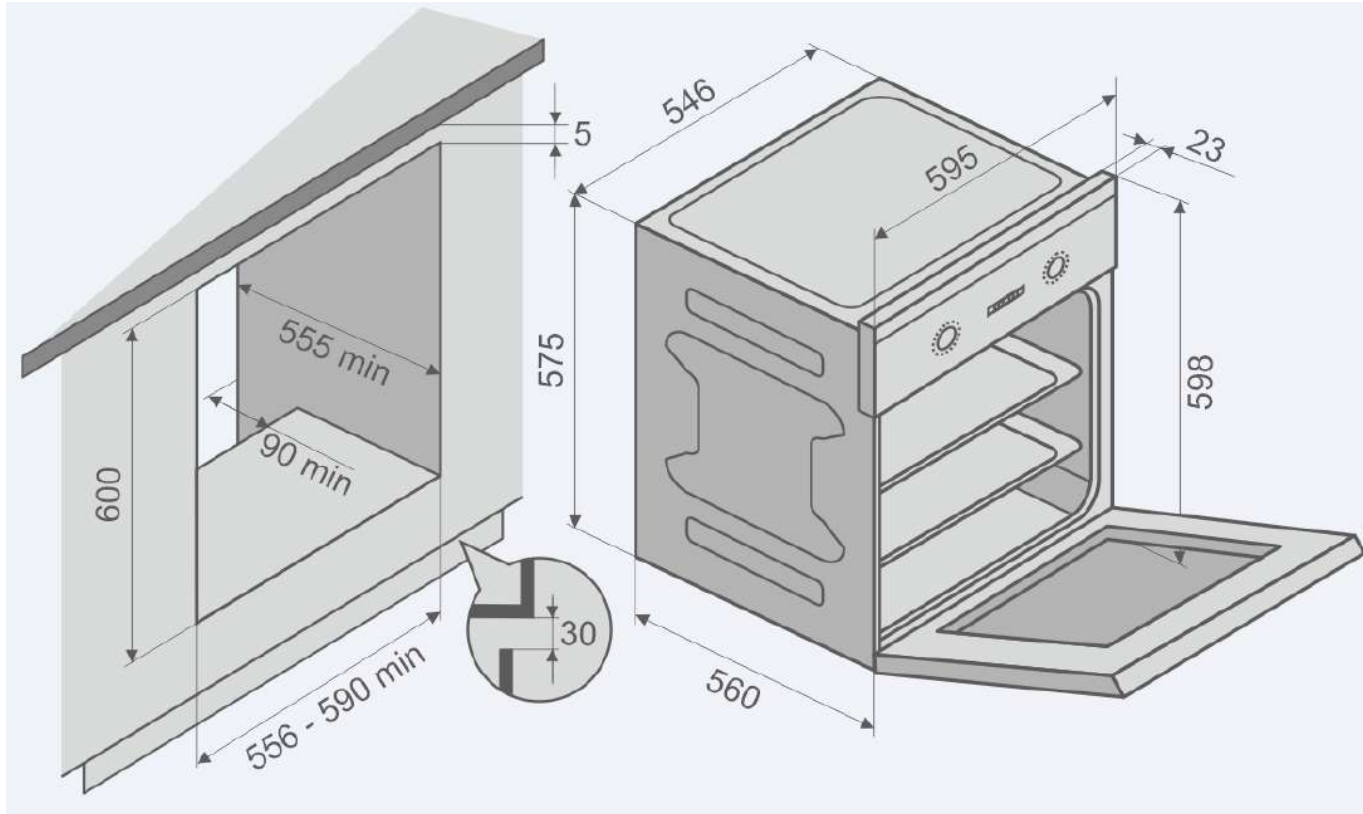

Камеры: 67 литров. Внутренняя полость черная эмаль легкой очистки

Направляющие: Съёмные хромированные боковые направляющие (5 уровней)

Съемная дверца духовки

Телескопические направляющие входят в комплект, легко снимаются и переставляются на другой уровень.

Расширенная комплектация: противень глубокий, противень, решетка. Покрытие черная эмаль

SESAME

SESAME

- Тип: Многофункциональный электрический встраиваемый духовой шкаф с конвекцией
- Ширина: 60 см
- Объем камеры: 67 литров
- Кол-во функций: 8 функций (гриль + турбо вентилятор + турбо нагревательный элемент) + освещение
- Материал панели управления: Полностью черное стекло
- Управление: Комбинированное, утапливаемые поворотные переключатели + цифровой дисплей с сенсорным управлением, белая индикация
- Фурнитура: Утапливаемые поворотные переключатели (Soft Touch пластик в цвете титан). Тонкая алюминиевая ручка дверцы
- Направляющие: Съемные хромированные боковые направляющие (5 уровней)
- Камера: Внутренняя полость черная эмаль легкой очистки
- Дверца духовки: Тройное остекление (3 стекла). Удобная система снятия стекол.
- Панорамное внутреннее стекло
- Комплектация: Стандартный противень + глубокий противень + решетка
- Телескопические направляющие: Одноуровневые в комплектации