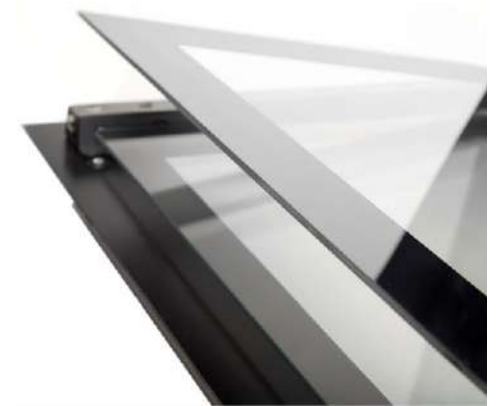

Дверца духовки: Тройное остекление (три термостойких стекла дверцы духовки). "Холодный фронт", безопасная эксплуатация. Удобная система снятия стекла. Панорамное внутреннее стекло.