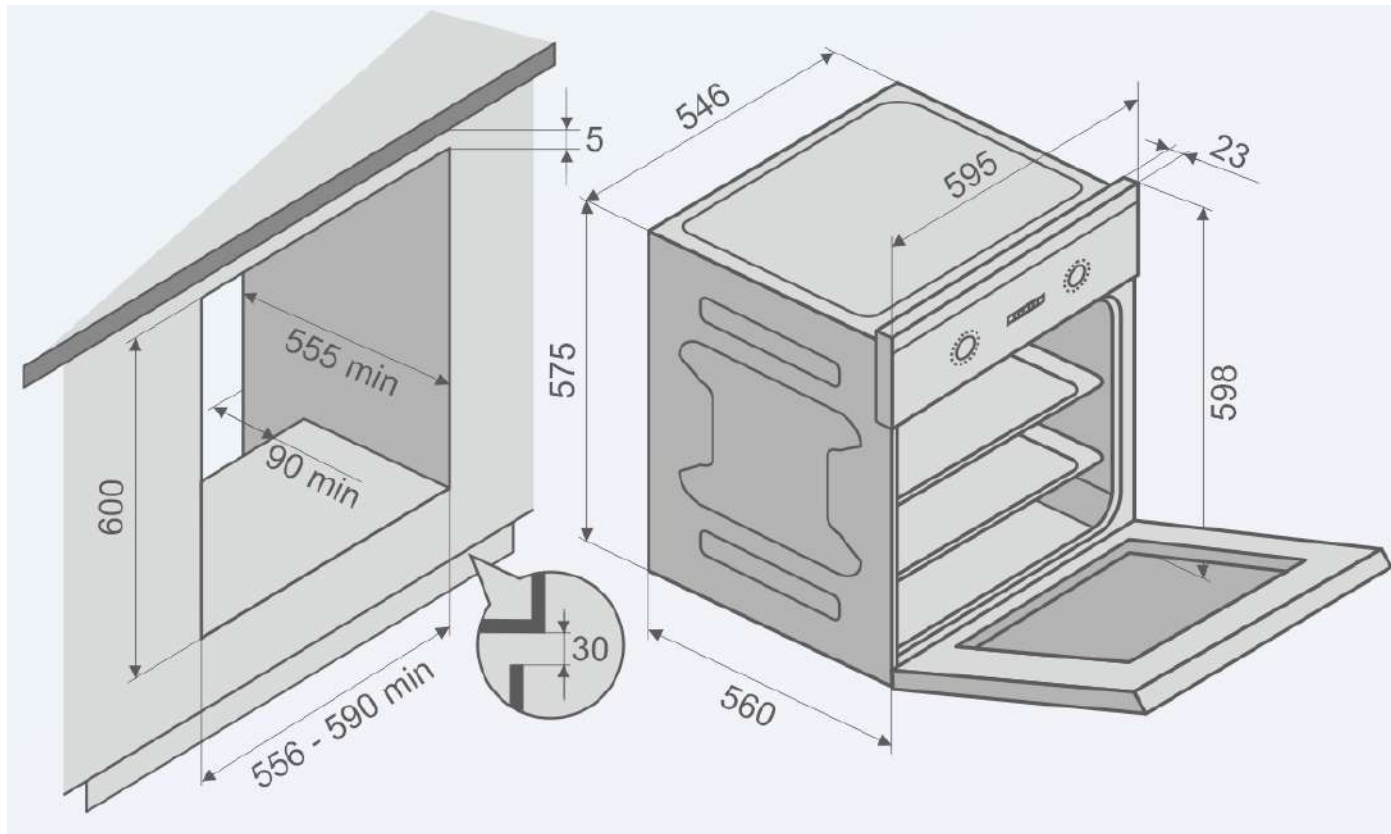

ДУХОВЫЕ ЭЛЕКТРИЧЕСКИЕ ШКАФЫ «KÖNIGIN»

FLAX

- Тип: Электрический встраиваемый духовой шкаф с конвекцией
- Ширина: 60 см
- Объем камеры: 67 литров
- Кол-во функций: 6 функций (гриль + турбо вентилятор) + освещение
- Материал панели управления: Полностью черное стекло
- Управление: Механическое, утапливаемые поворотные переключатели. Механический таймер
- Фурнитура: Стандартные утапливаемые поворотные переключатели (черный пластиковый корпус + колпачок из нержавеющей стали). Стандартная алюминиевая ручка дверцы
- Направляющие: Съёмные хромированные боковые направляющие (5 уровней)
- Камера: Внутренняя полость черная эмаль легкой очистки
- Дверца духовки: Тройное остекление (3 стекла). Удобная система снятия стекол. Панорамное внутреннее стекло
- Комплектация: Стандартный противень + решетка
- Телескопические направляющие: Дополнительная опция

Съемная дверца духовки

Комплектация: Стандартный противень + решетка

Возможность дополнительной установки телескопических направляющих

SAGE

- Тип: Многофункциональный электрический встраиваемый духовой шкаф с конвекцией
- Ширина: 60 см
- Объем камеры: 67 литров
- Кол-во функций: 8 функций (гриль + турбо вентилятор + турбо нагревательный элемент) + освещение
- Материал панели управления: Полностью черное стекло
- Управление: Комбинированное, утапливаемые поворотные переключатели + цифровой дисплей с сенсорным управлением, белая индикация
- Фурнитура: Утапливаемые поворотные переключатели (Soft Touch пластик в цвете титан). Тонкая алюминиевая ручка дверцы
- Направляющие: Съемные хромированные боковые направляющие (5 уровней)
- Камера: Внутренняя полость черная эмаль легкой очистки
- Дверца духовки: Тройное остекление (3 стекла). Удобная система снятия стекол.
- Панорамное внутреннее стекло
- Комплектация: Стандартный противень + глубокий противень + решетка
- Телескопические направляющие: Одноуровневые в комплектации