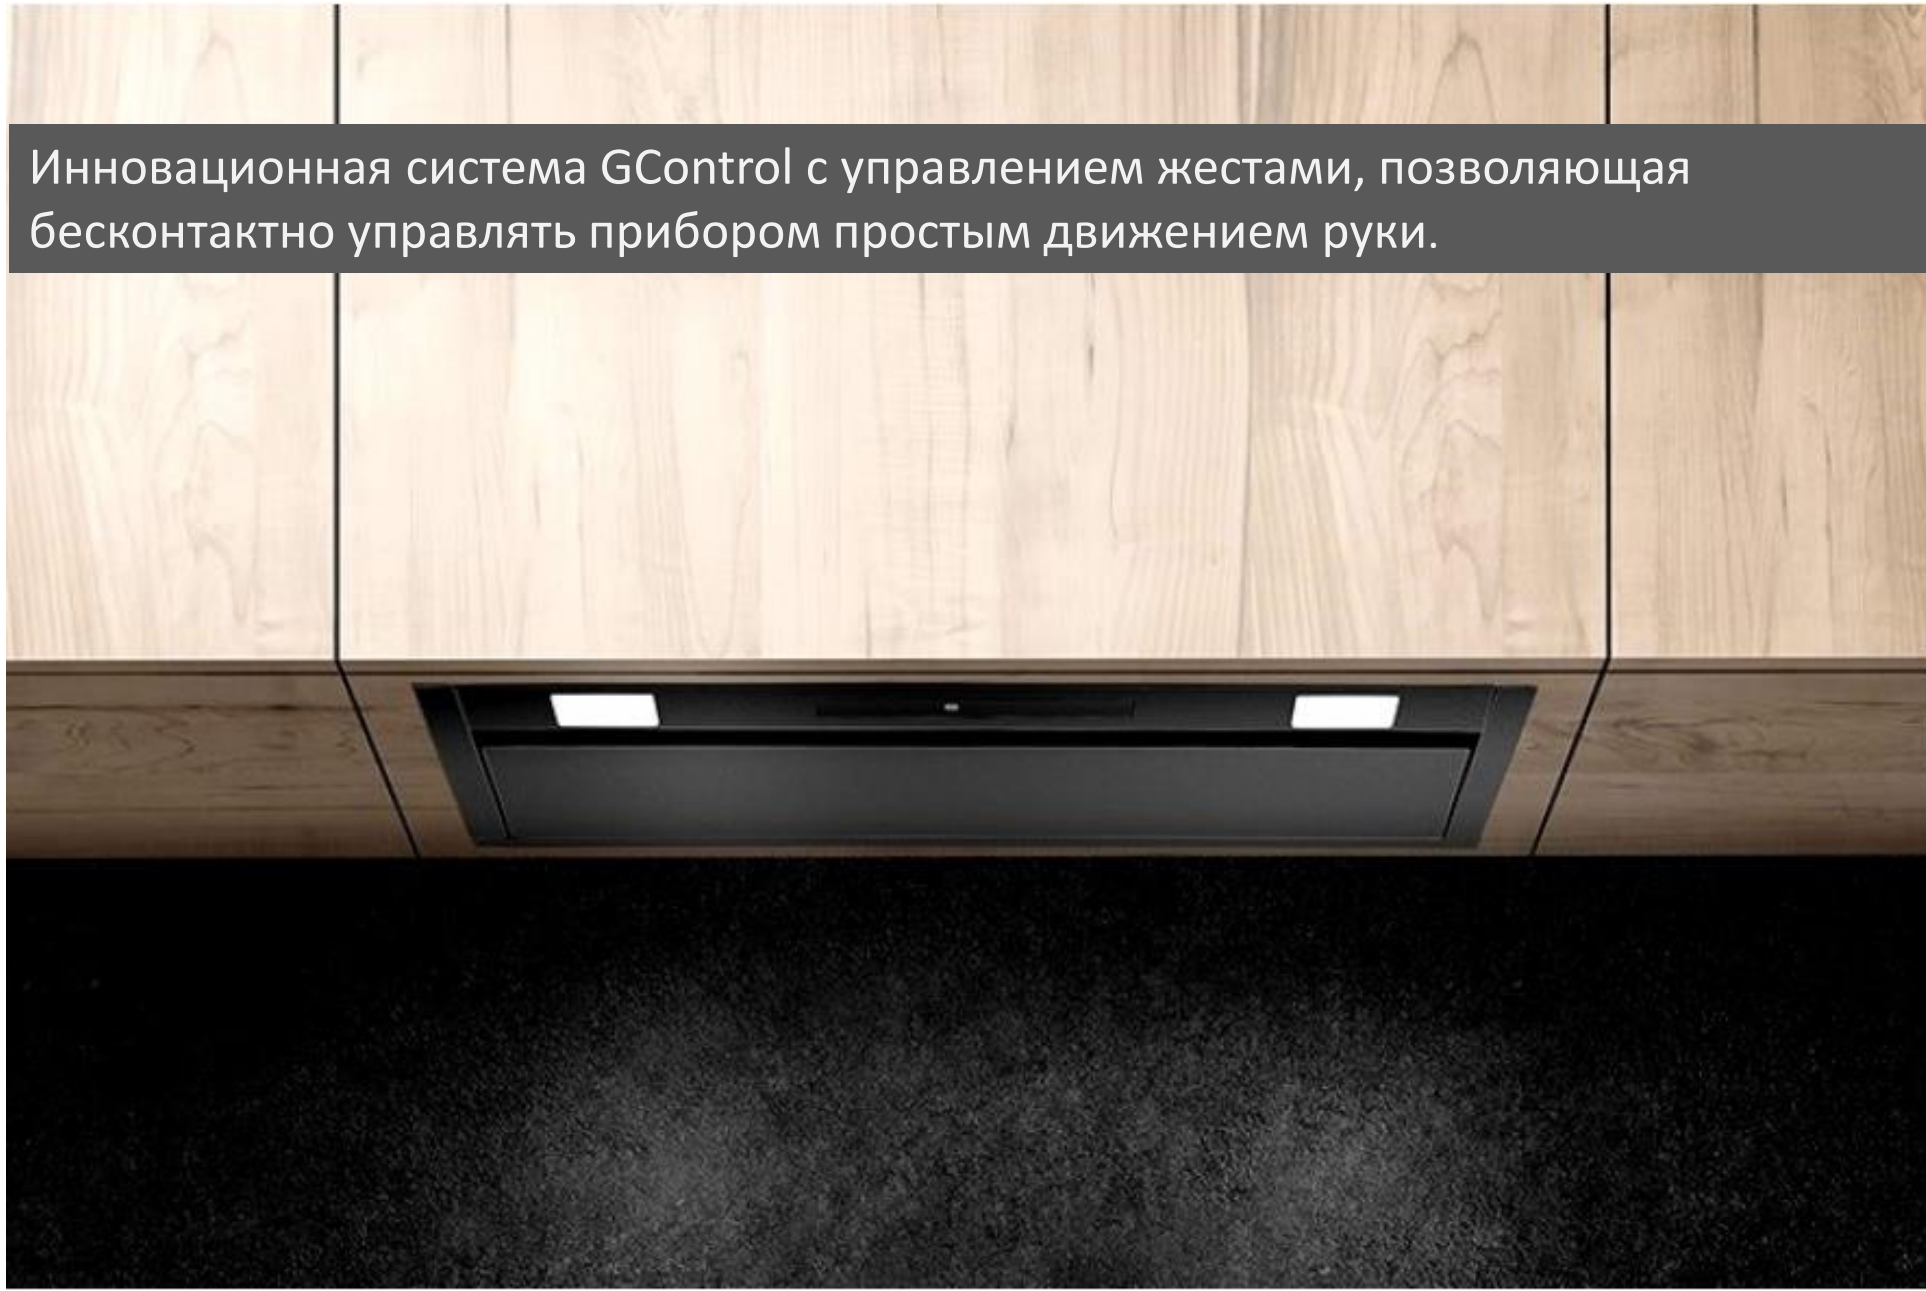

# SKYNET - управляемая жестом кухонная вытяжка

Инновационная система GControl с управлением жестами, позволяющая бесконтактно управлять прибором простым движением руки.

## Новая, инновационная система **GControl** с управлением жестами

Вытяжке требуется не более **3 жестов**, чтобы начать выполнять свою работу!

Зеленый свет –  
1 скорость

Синий свет –  
2 скорость

Фиолетовый свет –  
3 скорость