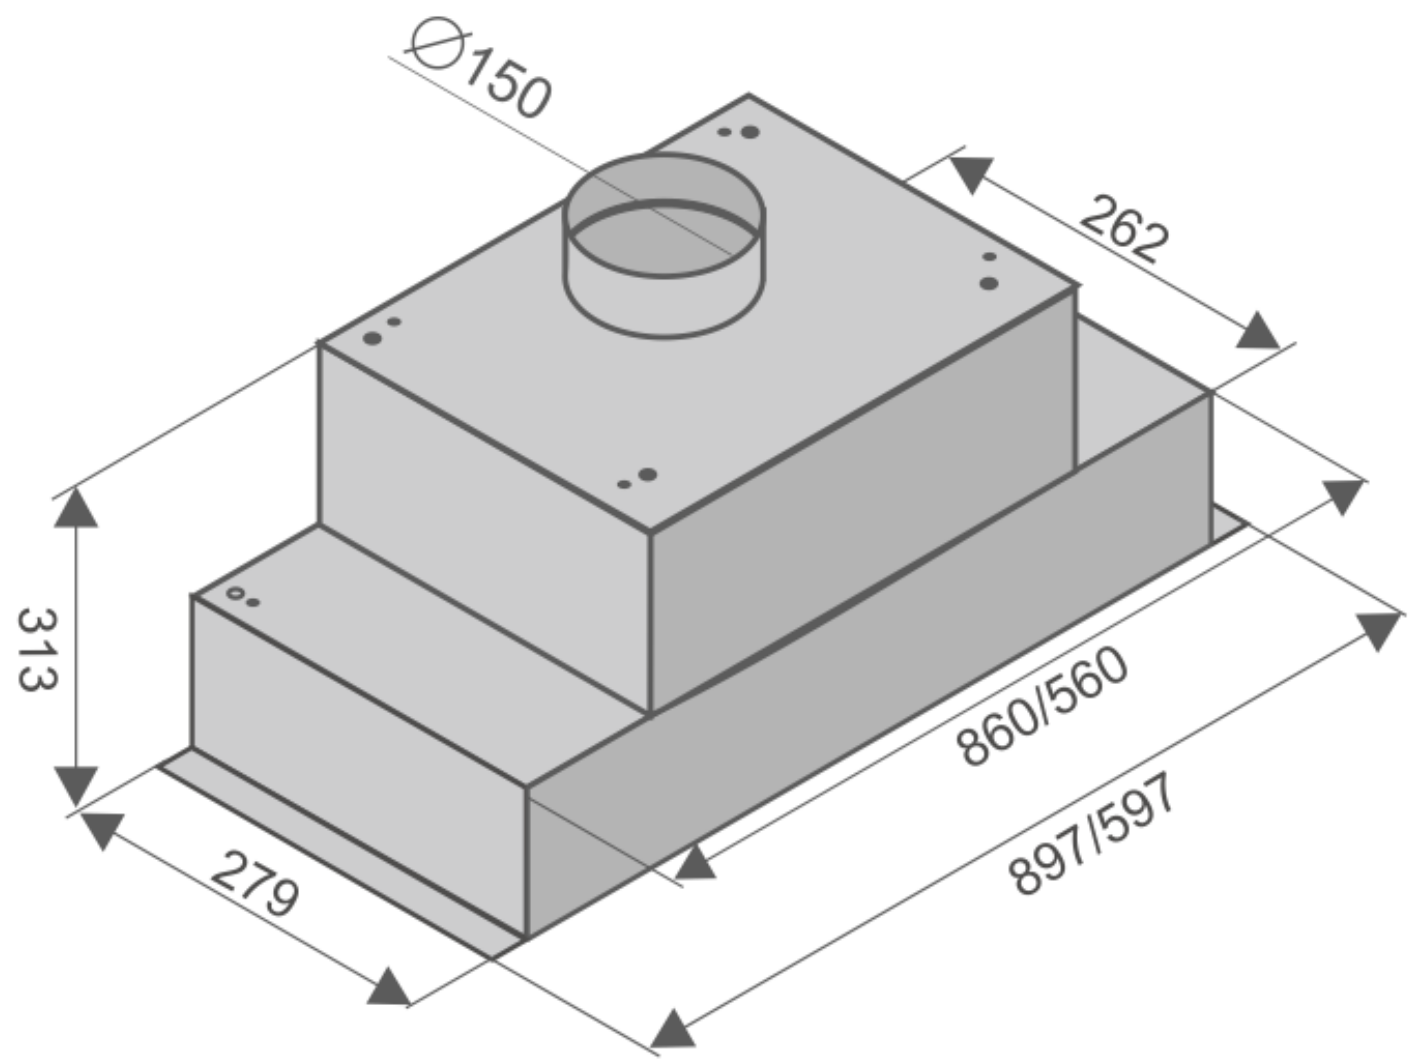

Схема встраивания: