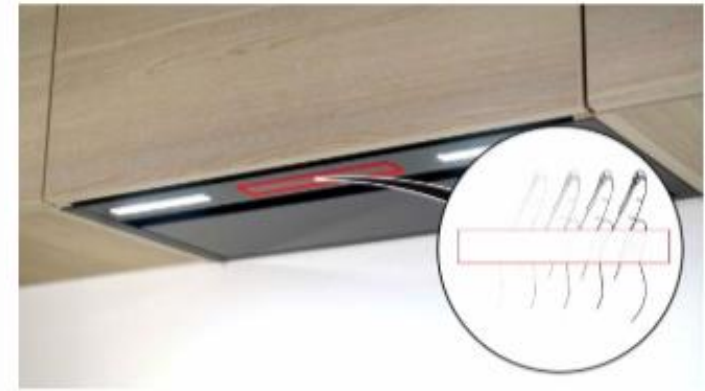

Красный свет –  
4 скорость

**Система GControl** полностью интуитивно понятна и совместима с вашим естественным движением руки.

Чтобы включить вытяжку, **проведите рукой по горизонтали слева направо**. Тот же жест затем используется для увеличения скорости.

Чтобы выключить вытяжку или снизить скорость, **проведите рукой горизонтально справа налево**.

Чтобы включить или выключить освещение, **держите руку около 2 секунд**.