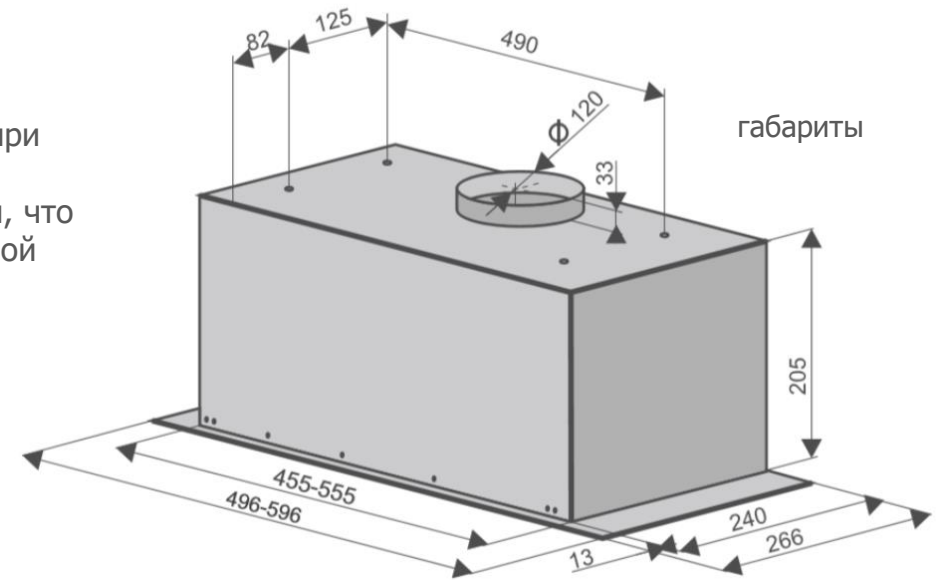

Важным преимуществом данной модели является ее **компактный размер** при сохранении высоких функциональных возможностей.

Габариты вытяжки позволяют встраивать ее **в узкие кухонные шкафчики**, что делает данную модель особенно популярной в среде производителей кухонной мебели

габариты