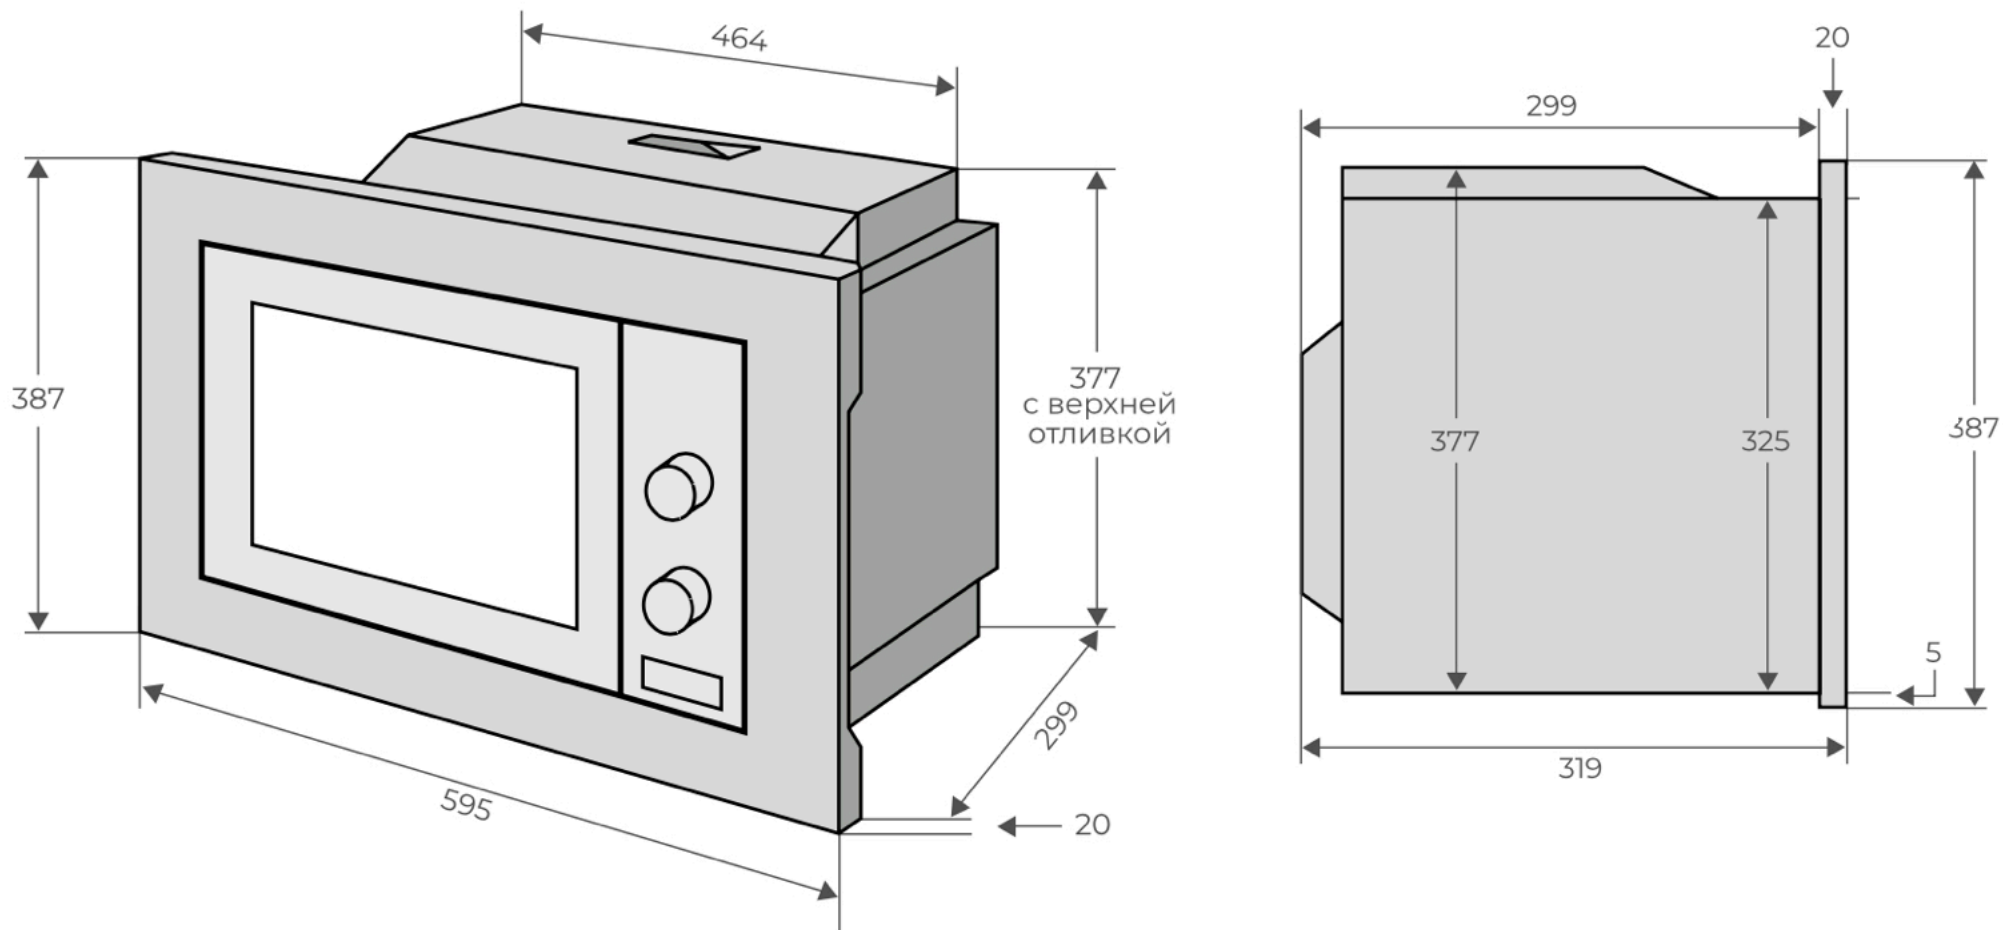

# SHMB717BFP

СВЧ

Верхний свес: при высоте  
внутренней ниши 380мм – 2мм  
Нижний свес – константа - 5мм

Глубина СВЧ - 299мм, что позволяет  
инсталлировать свч в навесные  
шкафчики глубиной 300мм.